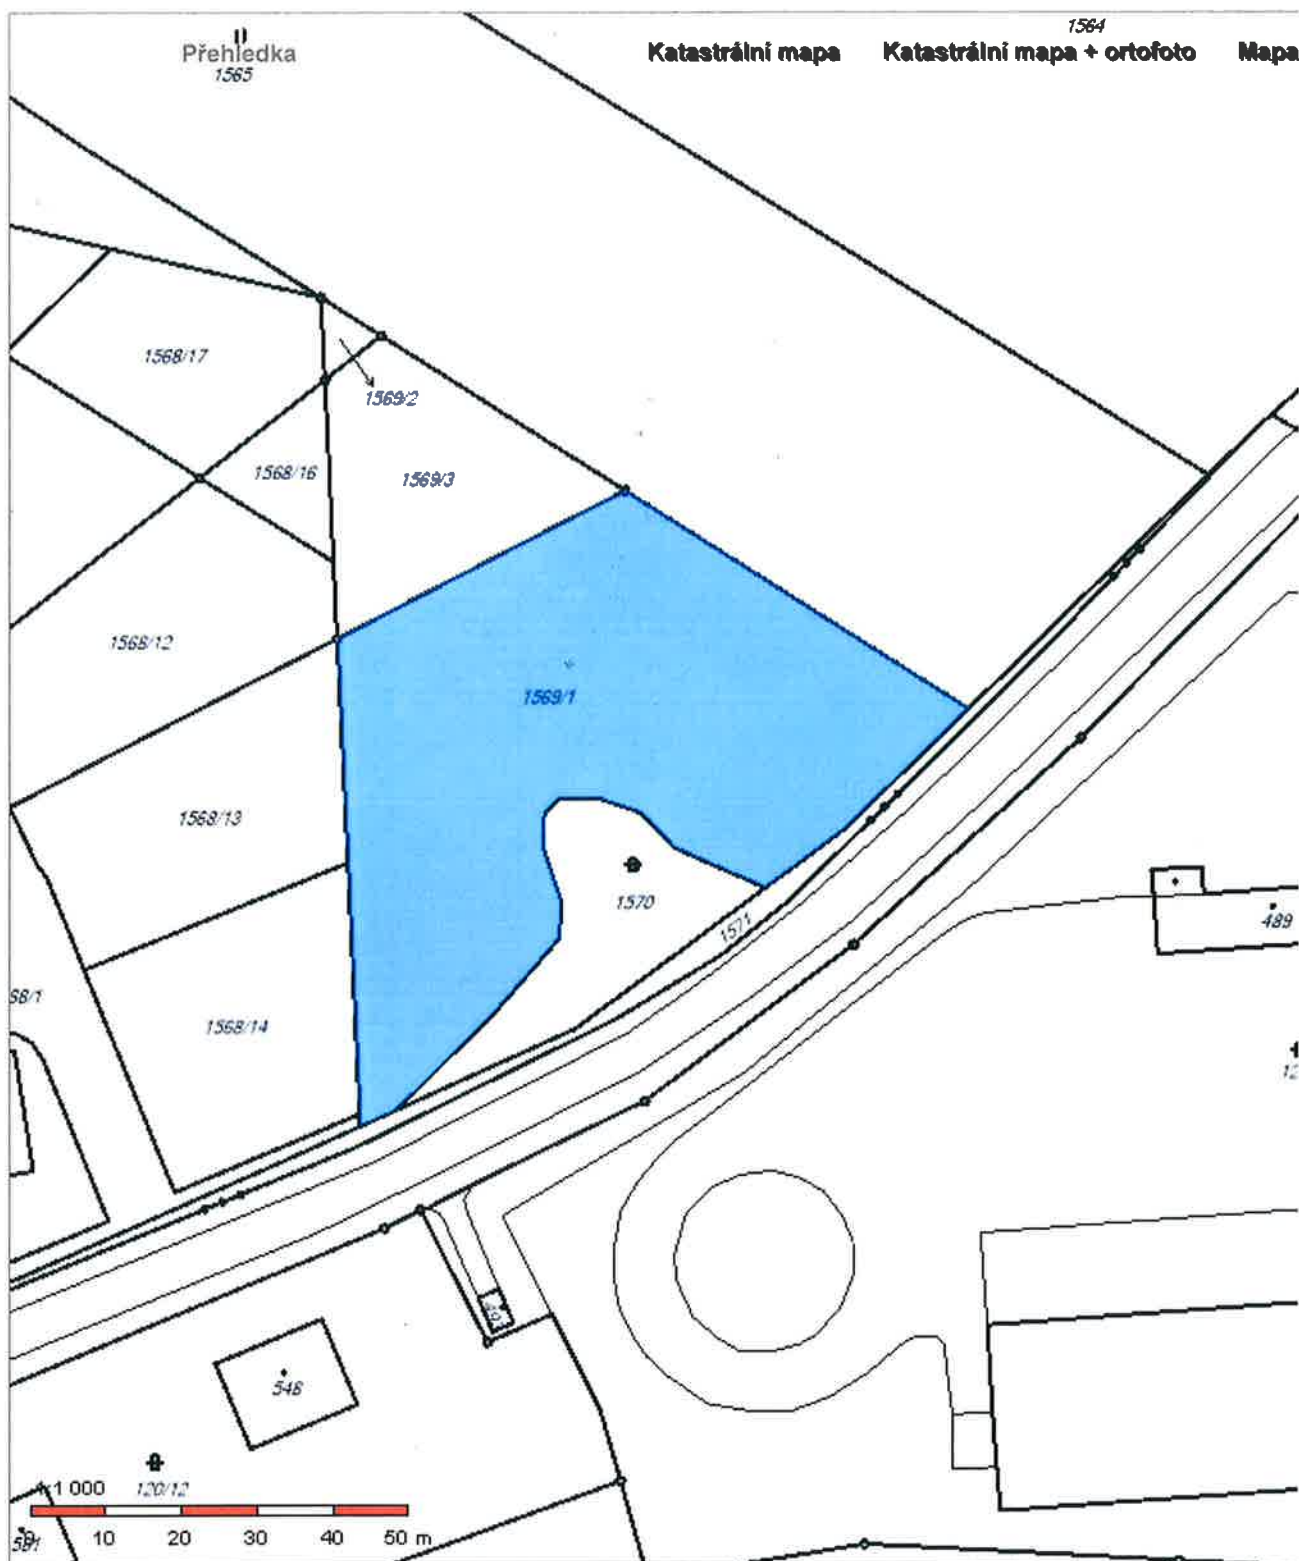

## O Z N Á M E N Í

o záměru obce Otovice prodat pozemkovou parcelu č. 1569/1 (orná půda) a pozemkovou parcelu č. 1570 (ostatní plocha) v k.ú. Otovice u K. Varů z majetku obce.

**Obec Otovice**

v souladu s ustanovením § 39 odst. 1 dle zákona č. 128/2000 Sb., o obcích zveřejňuje záměr uvolnění do prodeje pozemkové parcely č. 1569/1 (orná půda) o výměře 3396 m<sup>2</sup> a č. 1570 (ostatní plocha) o výměře 610 m<sup>2</sup> v k.ú. Otovice u Karlových Varů za účelem podnikání v oboru zahradnictví.

**Obec Otovice  
Stefana Švecová  
starostka obce**

**Příloha :**  
katastrální mapa

**Vyvěšeno :** - 2 -07- 2018

**Sňato :**

**Projednáno v ZO dne : 27.6.2018**

Obsah katastrální mapy a mapy pozemkového katastru se zobrazuje od měřítka 1:5000.  
 Podrobnější informace k používání mapy, aktualizaci dat a jejího obsahu jsou uvedeny v [nápořádě](#) ( PDF formát).  
**Veškeré zjištěné hodnoty souřadnic a délek nelze využívat pro vytyčování hranic pozemků v terénu.**