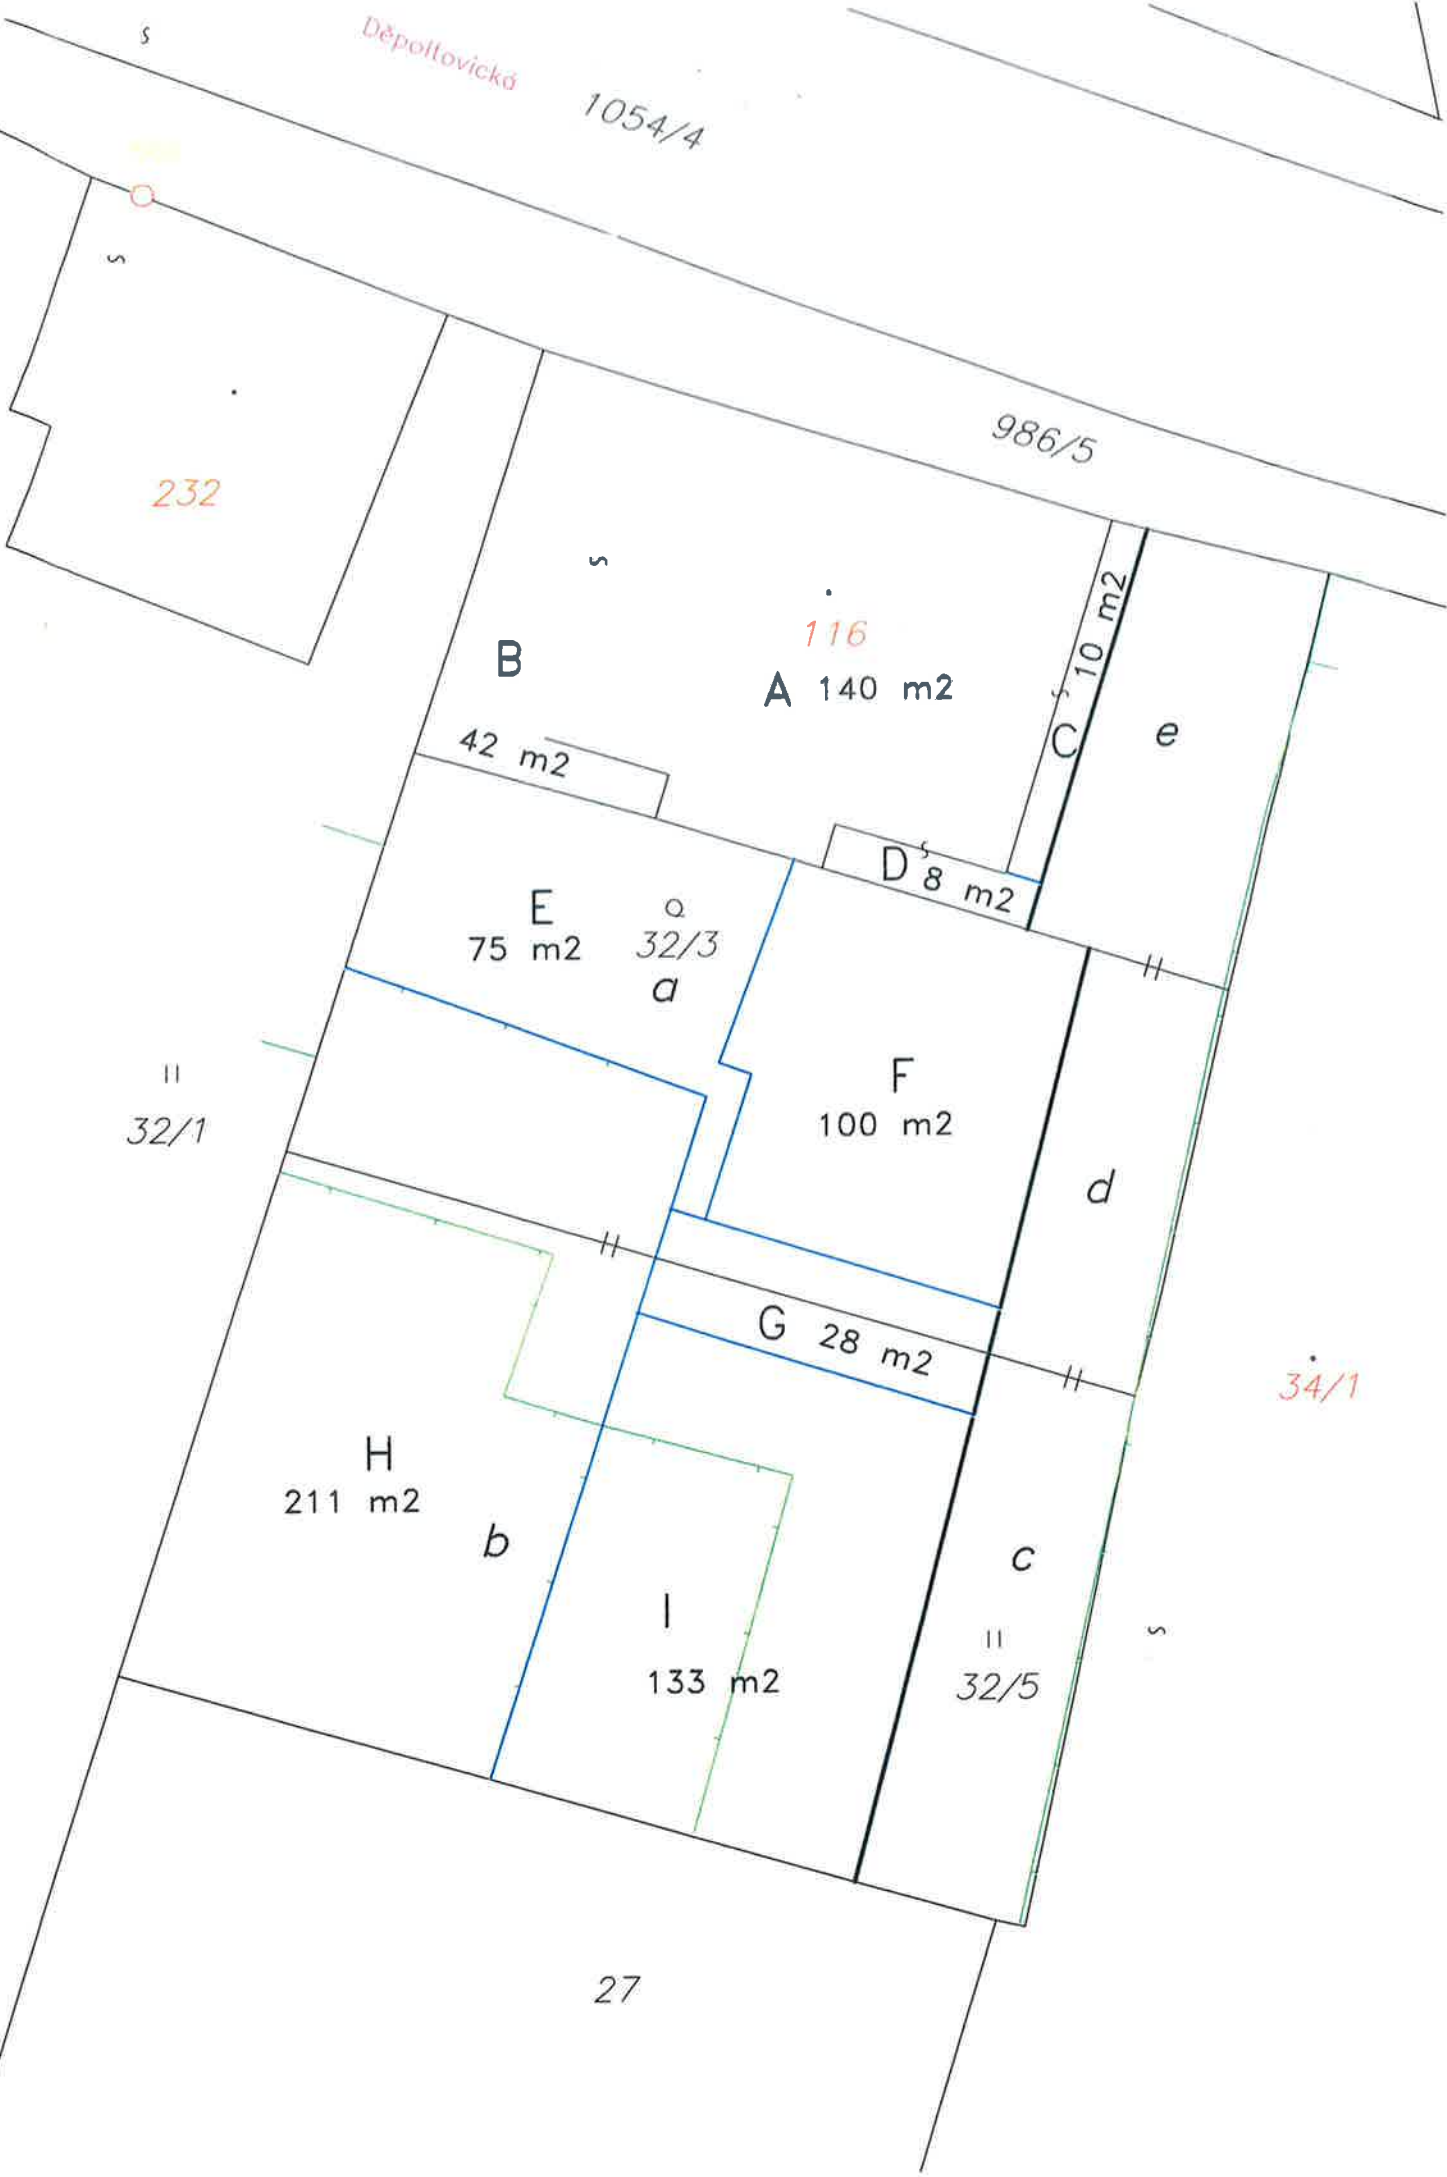

Děpoltovická 1054/4

232

116

986/5

B

A 140 m²

42 m²

C 10 m²

E

75 m²

32/3
a

D 8 m²

F

100 m²

32/1

G 28 m²

H

211 m²

34/1

b

I

133 m²

c

32/5

27